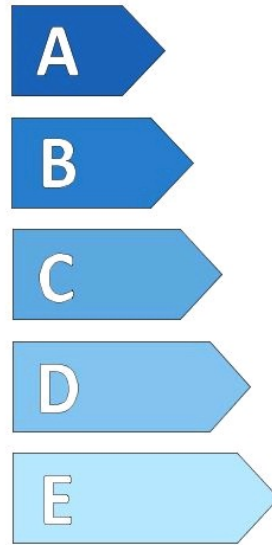

### Label values 1222/2009

Rolling resistance:	E	
Wet / grip:	E	
Sound:	2 (72 dB)	
TyreClass:	C2	

### Label values 2020/740

Rolling resistance:	D	
Wet / grip:	D	
Sound:	B (72 dB)	
Label code:	436746	

**ENERG** ⚡

EVENT

ML605-02

165R13C 94/92 R

C2

**D**